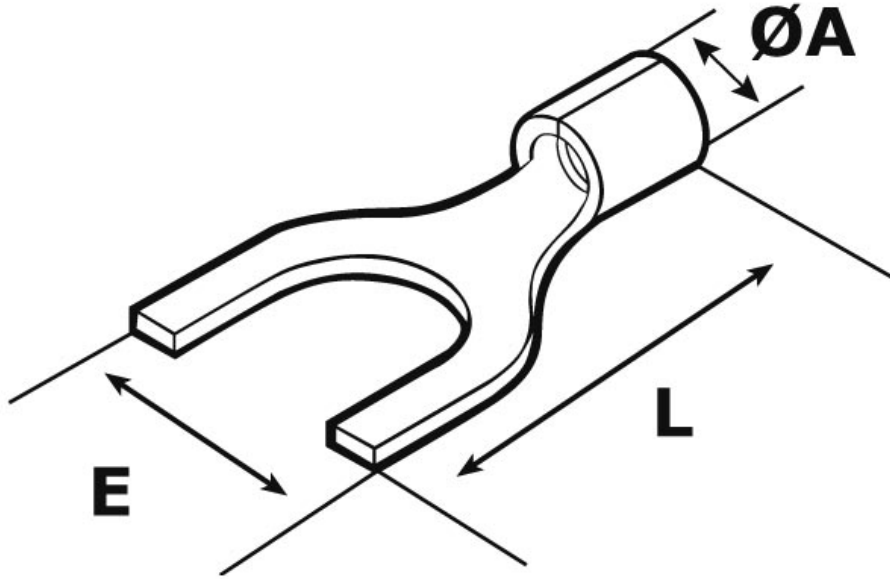

**SCHEMA ARTICOLO**

Articolo: B 2543 G - Codice EZ: 429408

16/12/2024

Il disegno è indicativo e le proporzioni potrebbero non corrispondere alle dimensioni in tabella o reali.

ARTICOLO	sezione mm <sup>2</sup>	sezione AWG	per vite	ØA mm	E mm	L mm
B 2543 G	1,5 - 2,5	16 - 14	M4	2,3	7	16,2

Materiale: capicorda in rame stagnato (rame 99,95%).

Tutte le informazioni e i dati riportati sono indicativi e possono essere soggetti a variazioni senza preavviso

**ELEKTROZUBEHÖR SPA**

**Sede:**  
Via F.lli Bronzetti, 24  
20129 Milano (Italy)