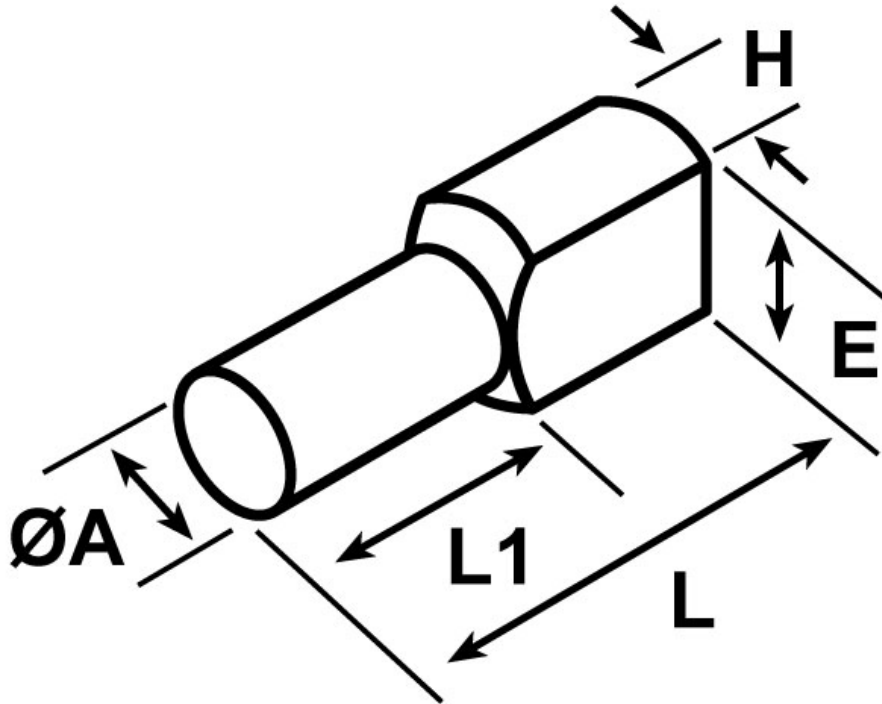

SCHEDA ARTICOLO

Articolo: CEW-2 007 XS - Codice EZ: N.D

06/01/2025

Il disegno è indicativo e le proporzioni potrebbero non corrispondere alle dimensioni in tabella o reali.

ARTICOLO	colore	codice colore	sezione mm ²	sezione AWG	ØA mm	E mm	H mm	L mm	L1 mm
CEW-2 007 XS	bianco	W	2x0,75	2x20	1,8	5,2	2,6	18	10

Materiale: puntalini in rame stagnato con isolamento in polipropilene.

Colore: il colore dell'isolamento varia a seconda della sezione del conduttore da abbinare (vedi tabella).

Temperatura d'uso: max +105°C