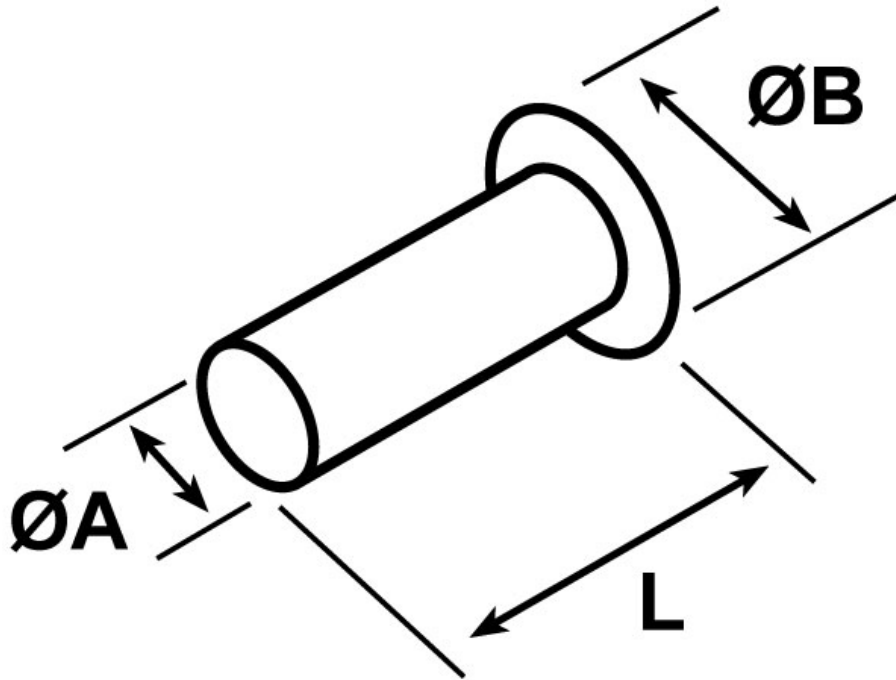

SCHEMA ARTICOLO

Articolo: B4-12ET - Codice EZ: 430367

24/07/2024

ARTICOLO	sezione mm ²	sezione AWG	ØA mm	ØB mm	L mm
B4-12ET	4	12	2,8	4	12

Materiale: rame stagnato.

Normative e Certificazioni: sono realizzati con dimensioni conformi alla DIN 46228/1.