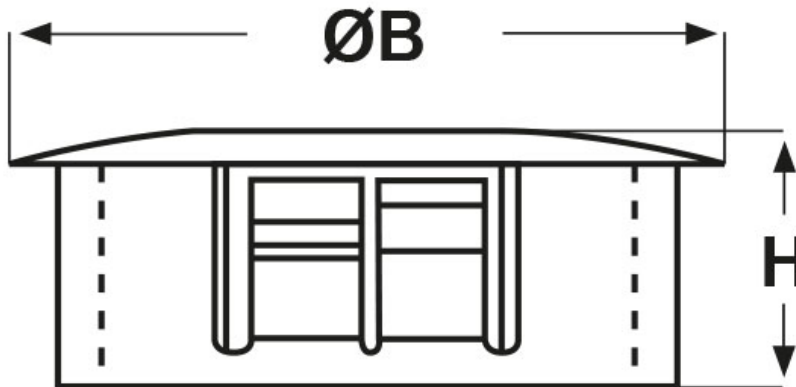

SCHEMA ARTICOLO

Articolo: VPT-1500 - Codice EZ: N.D

16/07/2024

ARTICOLO	specifica	Ø foro montaggio mm	spessore telaio max mm	ØB mm	H mm	n. fori
VPT-1500	per telai spessorati	38,1	6,4	42,4	14,3	13

Materiale: poliammide 6/6.