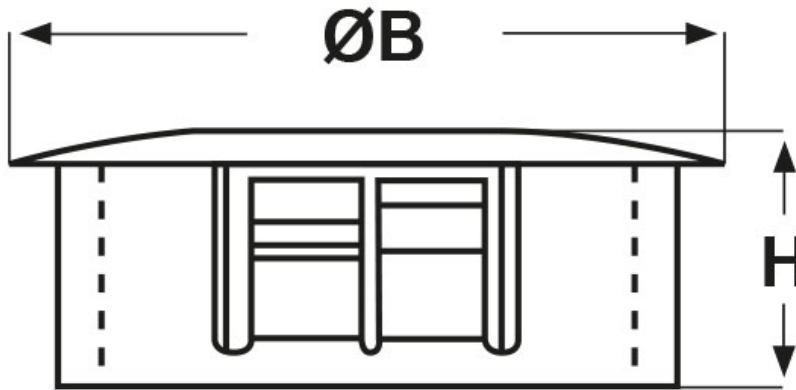

SCHEMA ARTICOLO

Articolo: VPT-1375 - Codice EZ: N.D

24/07/2024

ARTICOLO	specifica	Ø foro montaggio mm	spessore telaio max mm	ØB mm	H mm	n. fori
VPT-1375	per telai spessorati	34,9	6,4	38,1	14,3	11

Materiale: poliammide 6/6.	Colore: nero.
Temperatura d'uso: -40°C / +105°C	Infiammabilità: antifiama e autoestinguente UL94-V2.
Normative e Certificazioni: UR, CSA.	