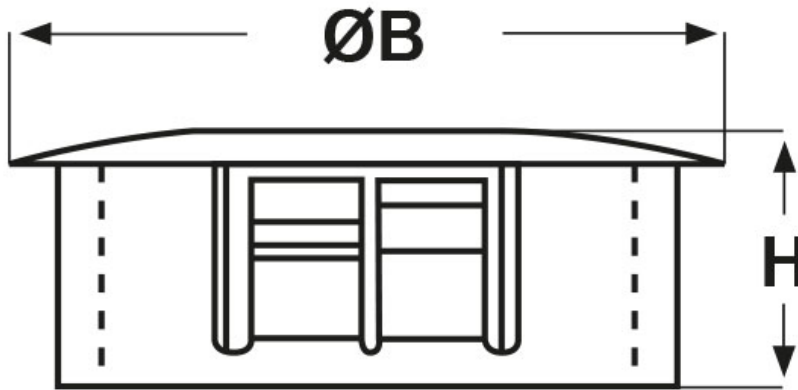

SCHEMA ARTICOLO

Articolo: VP-750 - Codice EZ: 143141

01/08/2024

ARTICOLO	specifica	Ø foro montaggio mm	spessore telaio max mm	ØB mm	H mm	n. fori
VP-750	-	19,1	3,2	23	10,3	8

Materiale: poliammide 6/6.

Colore: nero.