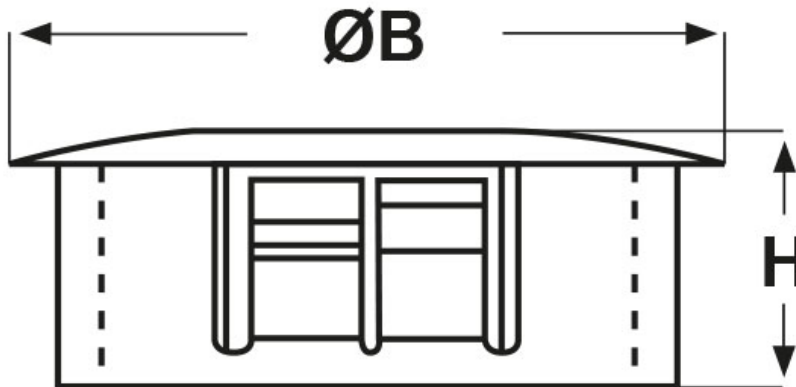

SCHEMA ARTICOLO

Articolo: VP-625 - Codice EZ: 143140

20/07/2024

ARTICOLO	specifica	Ø foro montaggio mm	spessore telaio max mm	ØB mm	H mm	n. fori
VP-625	-	15,9	3,2	18,7	10,3	5

Materiale: poliammide 6/6.

Colore: nero.