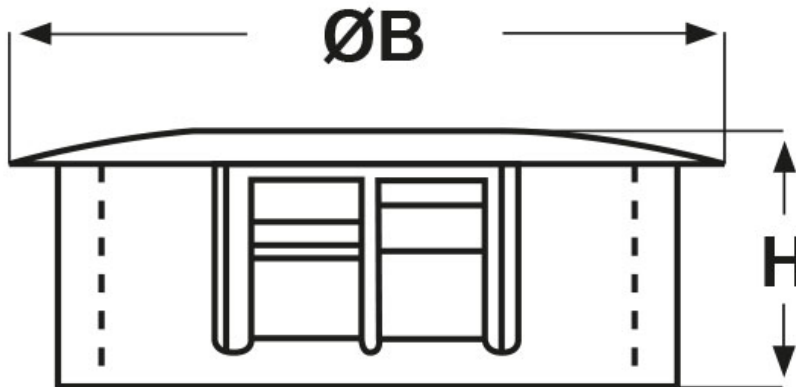

SCHEMA ARTICOLO

Articolo: VP-2000 - Codice EZ: 142997

23/07/2024

ARTICOLO	specifica	Ø foro montaggio mm	spessore telaio max mm	ØB mm	H mm	n. fori
VP-2000	-	50,8	3,2	54,4	11,9	19

Materiale: poliammide 6/6.