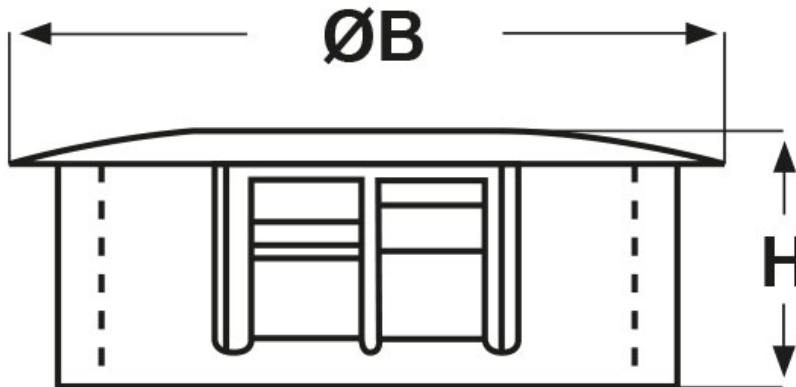

**SCHEMA ARTICOLO**

Articolo: VP-1000 - Codice EZ: 142985

16/07/2024

| ARTICOLO | specifica | Ø foro montaggio mm | spessore telaio max mm | ØB mm | H mm | n. fori |
|----------|-----------|---------------------|------------------------|-------|------|---------|
| VP-1000  | -         | 25,4                | 3,2                    | 30,6  | 11,5 | 9       |