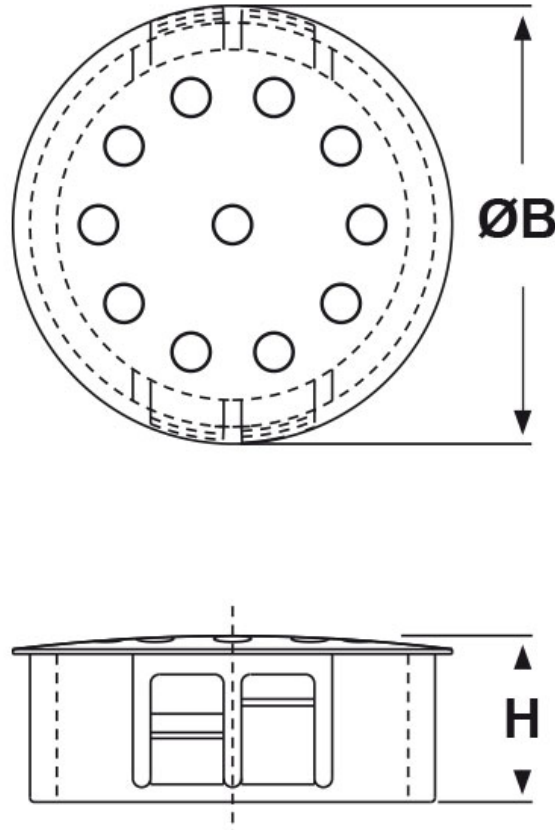

SCHEDA ARTICOLO

Articolo: FIVPT 1500 NERI - Codice EZ: 143010

24/07/2024

ARTICOLO	specifica	Ø foro montaggio mm	spessore telaio max mm	ØB mm	H mm	n. fori
FIVPT 1500 NERI	per telai spessorati	38,1	6,4	42,4	14,3	13

Materiale: tappi in poliammide 6/6, filtro in poliuretano espanso.

Colore: nero.

Temperatura d'uso: -40°C / +105°C

Infiammabilità: antifiama e autoestinguente UL94-V2.

Tutte le informazioni e i dati riportati sono indicativi e possono essere soggetti a variazioni senza preavviso