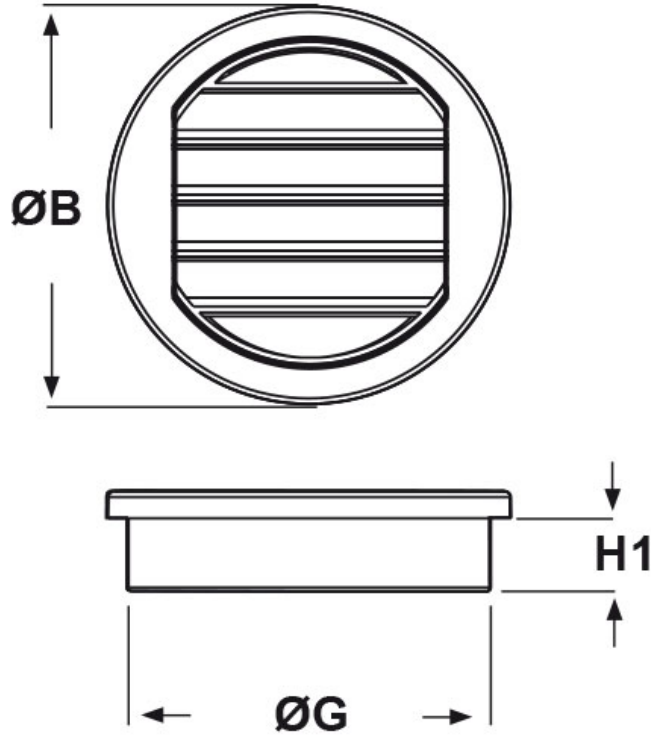

**SCHEMA ARTICOLO**

Articolo: TVA 1043 BIANCHI - Codice EZ: 142856

25/07/2024

ARTICOLO	colore	ØG mm	ØB mm	H1 mm
TVA 1043 BIANCHI	bianco RAL 9016	43	50	12

Materiale: poliammide 6/6.

Colore: nero, bianco RAL 9016 o grigio RAL 7000.