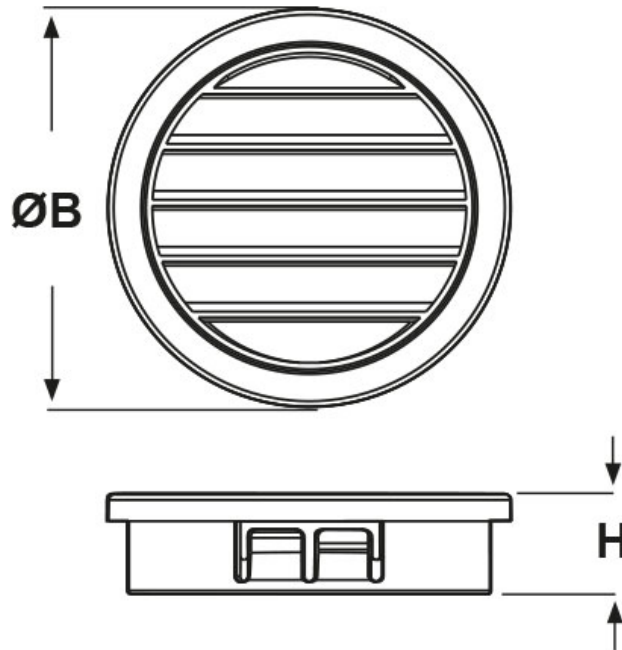

**SCHEDA ARTICOLO**

Articolo: LP-1375 - Codice EZ: N.D

23/07/2024

ARTICOLO	Ø foro montaggio mm	spessore telaio max mm	ØB mm	H mm
LP-1375	34,9	3,2	38,1	13,8

Materiale: poliammide 6/6.	Colore: nero.
Temperatura d'uso: -40°C / +105°C	Infiammabilità: antifiama e autoestinguente UL94-V2.