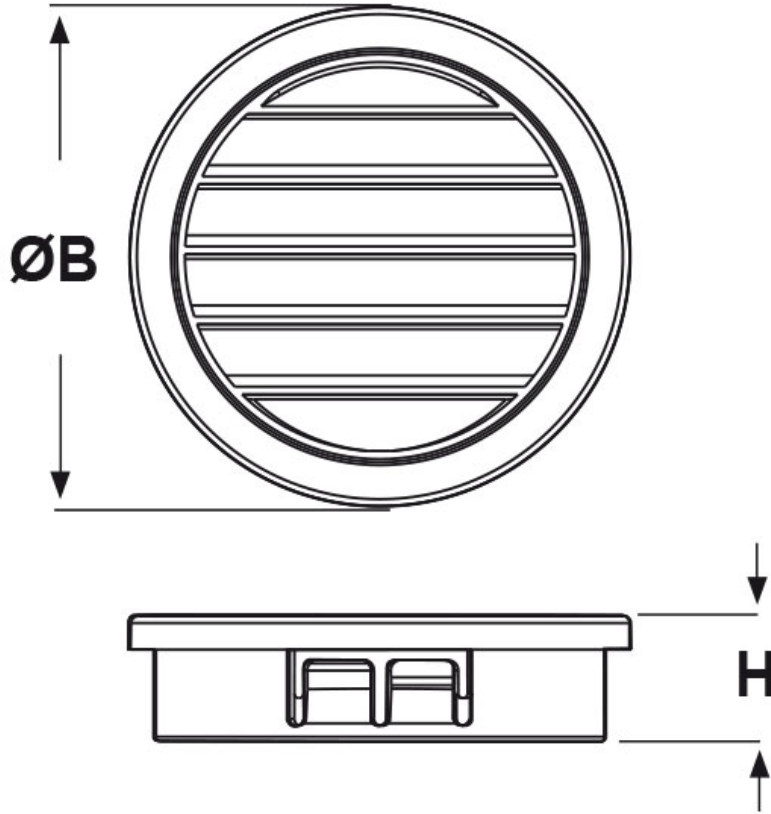

SCHEDA ARTICOLO

Articolo: FILP 2.5 NERI - Codice EZ: 168671

16/07/2024

ARTICOLO	Ø foro montaggio mm	spessore telaio max mm	ØB mm	H mm
FILP 2.5 NERI	63,5	6,4	69	20,9

Materiale: tappi in poliammide 6/6, filtro in poliuretano espanso.

Colore: nero.

Temperatura d'uso: -40°C / +105°C

Infiammabilità: antifiama e autoestinguente UL94-V2.

Tutte le informazioni e i dati riportati sono indicativi e possono essere soggetti a variazioni senza preavviso