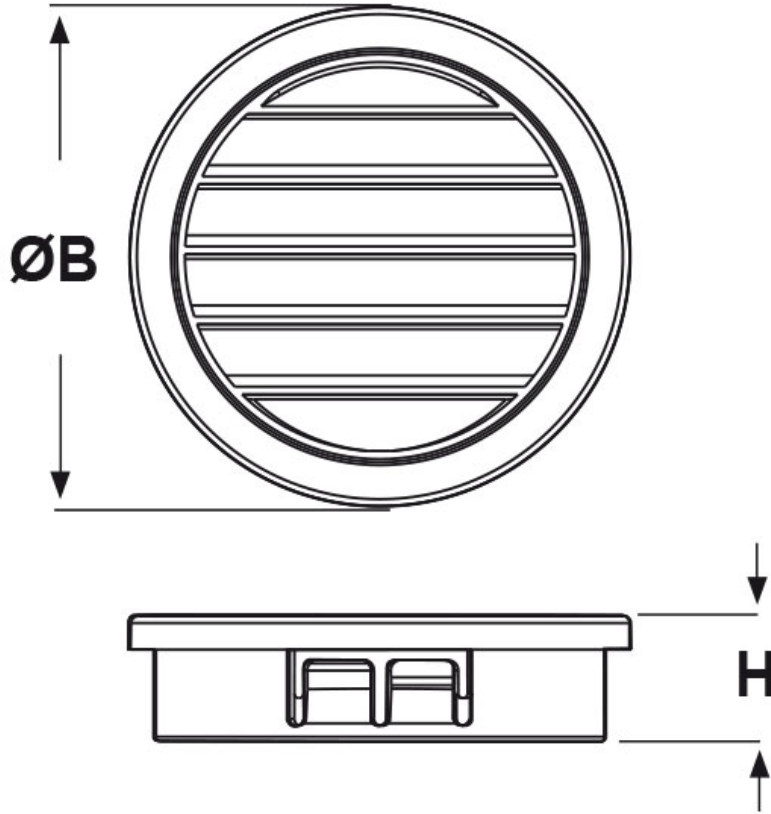

SCHEDA ARTICOLO

Articolo: FILP 1500 NERI - Codice EZ: 168669

27/07/2024

ARTICOLO	Ø foro montaggio mm	spessore telaio max mm	ØB mm	H mm
FILP 1500 NERI	38,1	3,2	42,6	13,8

Materiale: tappi in poliammide 6/6, filtro in poliuretano espanso.

Colore: nero.

Temperatura d'uso: -40°C / +105°C

Infiammabilità: antifiama e autoestinguente UL94-V2.

Tutte le informazioni e i dati riportati sono indicativi e possono essere soggetti a variazioni senza preavviso