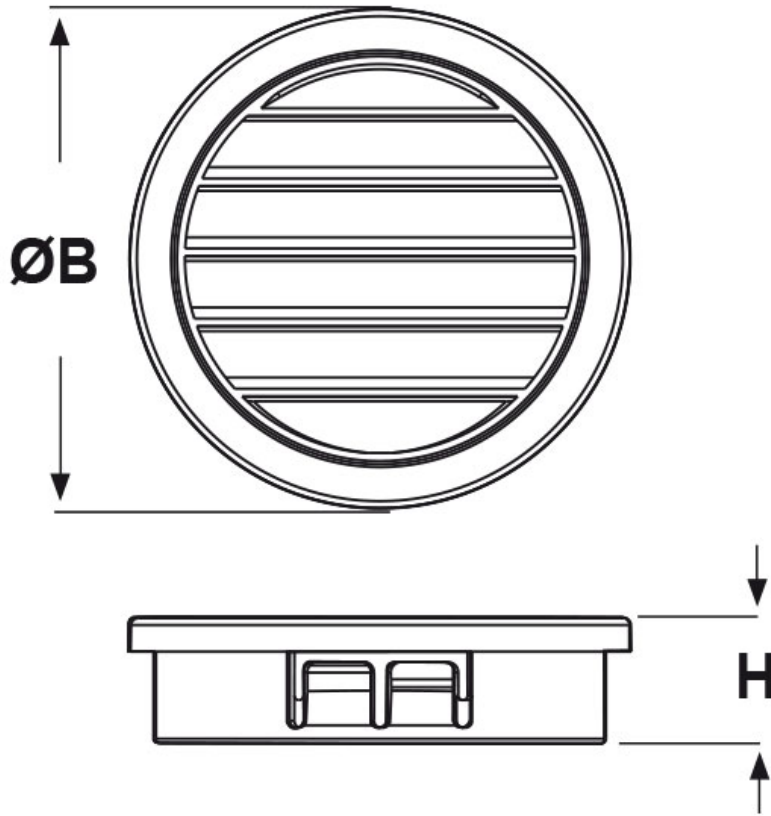

SCHEDA ARTICOLO

Articolo: FILP 1375 NERI - Codice EZ: N.D

16/07/2024

ARTICOLO	Ø foro montaggio mm	spessore telaio max mm	ØB mm	H mm
FILP 1375 NERI	34,9	3,2	38,1	13,8

Materiale: tappi in poliammide 6/6, filtro in poliuretano espanso.

Colore: nero.

Temperatura d'uso: -40°C / +105°C

Infiammabilità: antifiama e autoestinguente UL94-V2.

Tutte le informazioni e i dati riportati sono indicativi e possono essere soggetti a variazioni senza preavviso