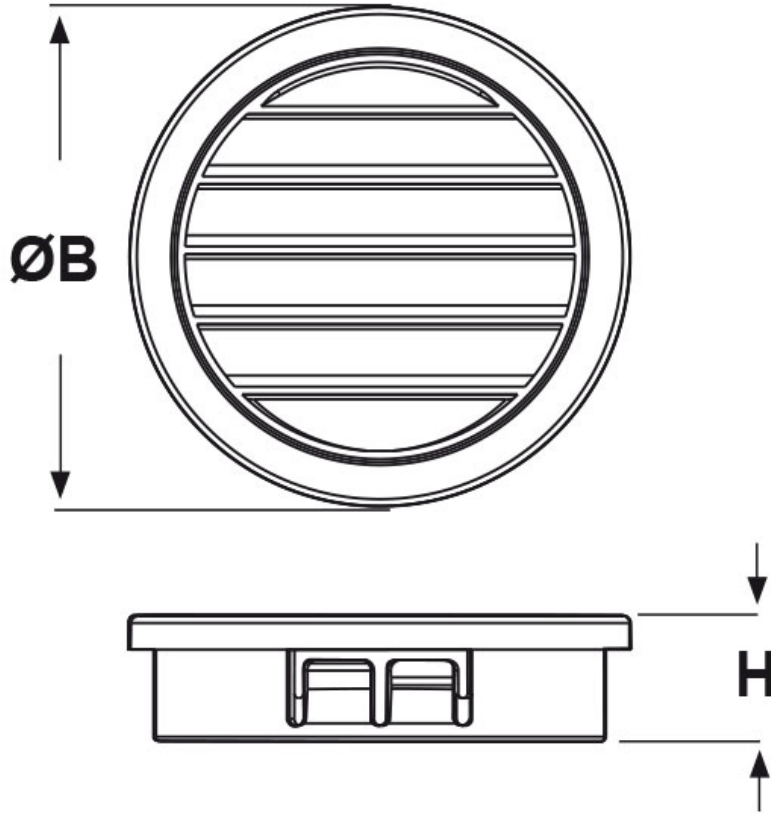

SCHEDA ARTICOLO

Articolo: FILP 1000 NERI - Codice EZ: N.D

16/07/2024

| ARTICOLO | Ø foro montaggio mm | spessore telaio max mm | ØB mm | H mm |
|----------------|---------------------|------------------------|-------|------|
| FILP 1000 NERI | 25,4 | 3,2 | 30,6 | 13,5 |

Materiale: tappi in poliammide 6/6, filtro in poliuretano espanso.

Colore: nero.

Temperatura d'uso: -40°C / +105°C

Infiammabilità: antifiama e autoestinguente UL94-V2.

Tutte le informazioni e i dati riportati sono indicativi e possono essere soggetti a variazioni senza preavviso