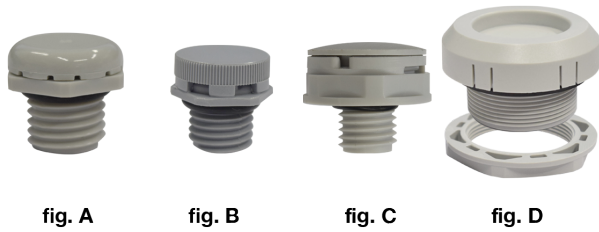

SCHEDA ARTICOLO

Articolo: BD-PMD M4004-1350.18 - Codice EZ: 188890

18/09/2024

ARTICOLO	colore	specifica	filetto passo	filetto valore	portata aria l/h	pressione penetrazione acqua bar/psi	H1 mm	H2 mm	B mm	chiave mm
BD-PMD M4004-1350.18"	grigio RAL 7035	fig. D	Metrico	40x1,5	1350	0,2/2,9	15,5	18	55,3	-

Materiale: tappi in poliammide 6, membrana oleofobica/idrofobica in copolimero acrilico, O-Ring in NBR.

Colore: grigio chiaro RAL 7035, grigio scuro RAL 7001, nero RAL 9005.

Temperatura d'uso: -40°C / +100°C (con punte di -45°C / +150°C)