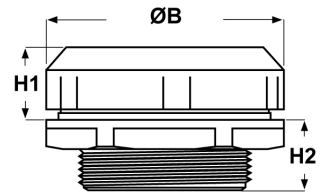

SCHEDA ARTICOLO

Articolo: BD-PMD M4004-1350.18 - Codice EZ: 188890

18/09/2024

ARTICOLO	colore	specifica	filetto passo	filetto valore	portata aria l/h	pressione penetrazione acqua bar/psi	H1 mm	H2 mm	B mm	chiave mm
BD-PMD M4004-1350.18"	grigio RAL 7035	fig. D	Metrico	40x1,5	1350	0,2/2,9	15,5	18	55,3	-

Materiale: tappi in poliammide 6, membrana oleofobica/idrofobica in copolimero acrilico, O-Ring in NBR.

Colore: grigio chiaro RAL 7035, grigio scuro RAL 7001, nero RAL 9005.

Temperatura d'uso: -40°C / +100°C (con punte di -45°C / +150°C)