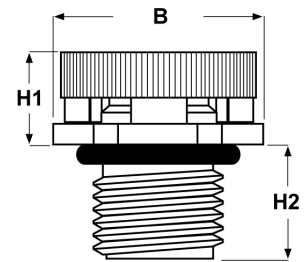

## SCHEDA ARTICOLO

Articolo: BD-PMB M1206-300.6 - Codice EZ: N.D

25/07/2024

ARTICOLO	colore	specifica	filetto passo	filetto valore	portata aria l/h	pressione penetrazione acqua bar/psi	H1 mm	H2 mm	B mm	chiave mm
BD-PMB M1206-300.6**	nero RAL 9005	fig. B	Metrico	12x1,5	300	0,1/1,45	7,6	6	18,5	17

Materiale: tappi in poliammide 6, membrana oleofobica/idrofobica in copolimero acrilico, O-Ring in NBR.

Colore: grigio chiaro RAL 7035, grigio scuro RAL 7001, nero RAL 9005.

Temperatura d'uso: -40°C / +100°C (con punte di -45°C / +150°C)