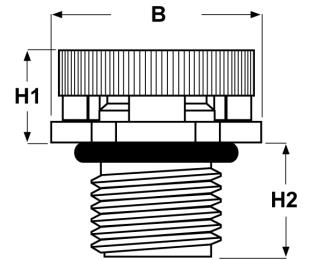

SCHEDA ARTICOLO

Articolo: BD-PMB M1206-25.6 - Codice EZ: N.D

25/07/2024

ARTICOLO	colore	specifica	filetto passo	filetto valore	portata aria l/h	pressione penetrazione acqua bar/psi	H1 mm	H2 mm	B mm	chiave mm
BD-PMB M1206-25.6**	nero RAL 9005	fig. B	Metrico	12x1,5	25	0,5/7,25	7,6	6	18,5	17

Materiale: tappi in poliammide 6, membrana oleofobica/idrofobica in copolimero acrilico, O-Ring in NBR.

Colore: grigio chiaro RAL 7035, grigio scuro RAL 7001, nero RAL 9005.

Temperatura d'uso: -40°C / +100°C (con punte di -45°C / +150°C)