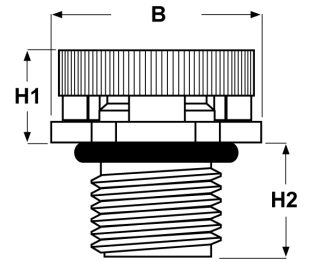

SCHEDA ARTICOLO

Articolo: BD-PMB M1206-25.10 - Codice EZ: N.D

16/07/2024

ARTICOLO	colore	specifica	filetto passo	filetto valore	portata aria l/h	pressione penetrazione acqua bar/psi	H1 mm	H2 mm	B mm	chiave mm
BD-PMB M1206-25.10**	nero RAL 9005	fig. B	Metrico	12x1,5	25	0,5/7,25	7,6	10	18,5	17

Materiale: tappi in poliammide 6, membrana oleofobica/idrofobica in copolimero acrilico, O-Ring in NBR.

Colore: grigio chiaro RAL 7035, grigio scuro RAL 7001, nero RAL 9005.

Temperatura d'uso: -40°C / +100°C (con punte di -45°C / +150°C)