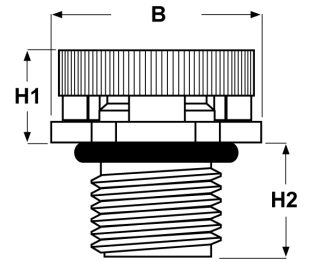

SCHEDA ARTICOLO

Articolo: BD-PMB M1206-16.6,6 - Codice EZ: 188881

16/07/2024

| ARTICOLO | colore | specifica | filetto passo | filetto valore | portata aria l/h | pressione penetrazione acqua bar/psi | H1 mm | H2 mm | B mm | chiave mm |
|---------------------|---------------|-----------|---------------|----------------|------------------|--------------------------------------|-------|-------|------|-----------|
| BD-PMB M1206-16.6,6 | nero RAL 9005 | fig. B | Metrico | 12x1 | 16 | 0,9/13 | 7,6 | 6,6 | 18,5 | 17 |

Materiale: tappi in poliammide 6, membrana oleofobica/idrofobica in copolimero acrilico, O-Ring in NBR.

Colore: grigio chiaro RAL 7035, grigio scuro RAL 7001, nero RAL 9005.

Temperatura d'uso: -40°C / +100°C (con punte di -45°C / +150°C)