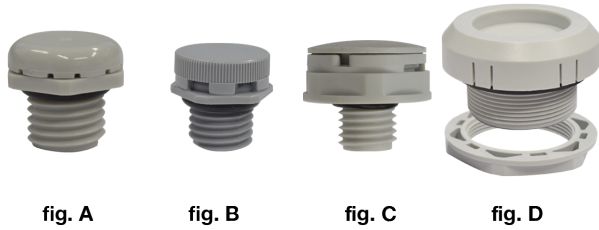

SCHEDA ARTICOLO

Articolo: BD-PMB M1206-16.6,6 - Codice EZ: 188881

16/07/2024

| ARTICOLO | colore | specifica | filetto passo | filetto valore | portata aria l/h | pressione penetrazione acqua bar/psi | H1 mm | H2 mm | B mm | chiave mm |
|---------------------|---------------|-----------|---------------|----------------|------------------|--------------------------------------|-------|-------|------|-----------|
| BD-PMB M1206-16.6,6 | nero RAL 9005 | fig. B | Metrico | 12x1 | 16 | 0,9/13 | 7,6 | 6,6 | 18,5 | 17 |

Materiale: tappi in poliammide 6, membrana oleofobica/idrofobica in copolimero acrilico, O-Ring in NBR.

Colore: grigio chiaro RAL 7035, grigio scuro RAL 7001, nero RAL 9005.

Temperatura d'uso: -40°C / +100°C (con punte di -45°C / +150°C)