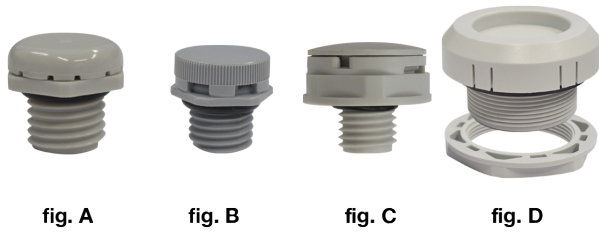

SCHEDA ARTICOLO

Articolo: BD-PMB M1206-120.6,6 - Codice EZ: N.D

25/07/2024

ARTICOLO	colore	specifica	filetto passo	filetto valore	portata aria l/h	pressione penetrazione acqua bar/psi	H1 mm	H2 mm	B mm	chiave mm
BD-PMB M1206-120.6,6	nero RAL 9005	fig. B	Metrico	12x1	120	0,2/2,9	7,6	6,6	18,5	17

Materiale: tappi in poliammide 6, membrana oleofobica/idrofobica in copolimero acrilico, O-Ring in NBR.

Colore: grigio chiaro RAL 7035, grigio scuro RAL 7001, nero RAL 9005.

Temperatura d'uso: -40°C / +100°C (con punte di -45°C / +150°C)