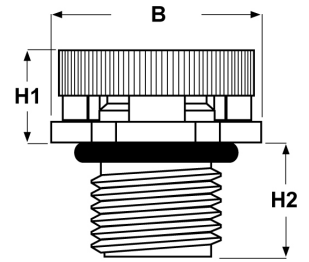

SCHEDA ARTICOLO

Articolo: BD-PMB M1206-120.6,6 - Codice EZ: N.D

25/07/2024

ARTICOLO	colore	specifica	filetto passo	filetto valore	portata aria l/h	pressione penetrazione acqua bar/psi	H1 mm	H2 mm	B mm	chiave mm
BD-PMB M1206-120.6,6	nero RAL 9005	fig. B	Metrico	12x1	120	0,2/2,9	7,6	6,6	18,5	17

Materiale: tappi in poliammide 6, membrana oleofobica/idrofobica in copolimero acrilico, O-Ring in NBR.

Colore: grigio chiaro RAL 7035, grigio scuro RAL 7001, nero RAL 9005.

Temperatura d'uso: -40°C / +100°C (con punte di -45°C / +150°C)