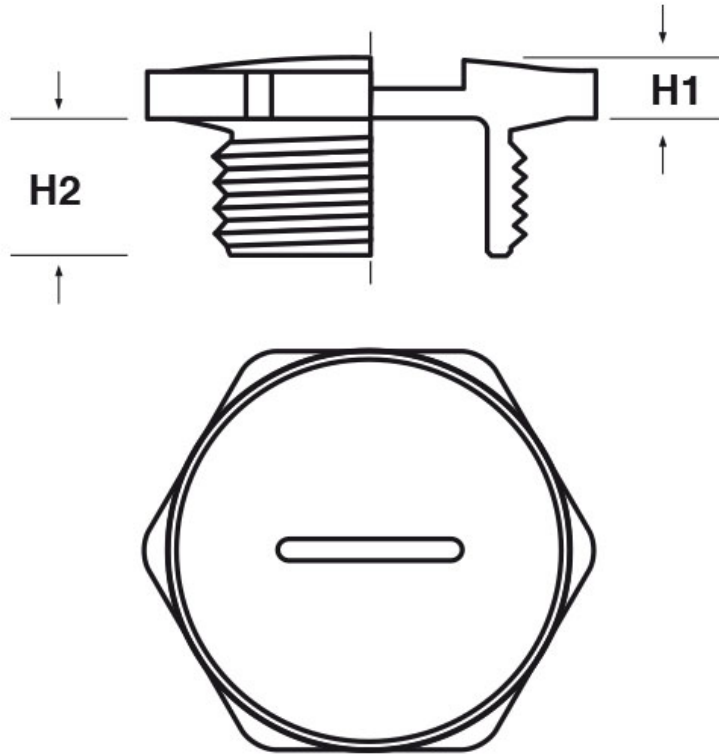

SCHEMA ARTICOLO

Articolo: P-TFE PG724.15 - Codice EZ: 146100

16/07/2024

ARTICOLO	colore	filetto passo	filetto valore	H1 mm	H2 mm	chiave mm
P-TFE PG724.15	grigio RAL 7035	PG	7	3,5	6,5	15

Materiale: policarbonato.

Colore: grigio chiaro RAL 7035, nero RAL 9005.

Temperatura d'uso: -40°C / +135°C

Protezione IP: IP 65.

Tutte le informazioni e i dati riportati sono indicativi e possono essere soggetti a variazioni senza preavviso