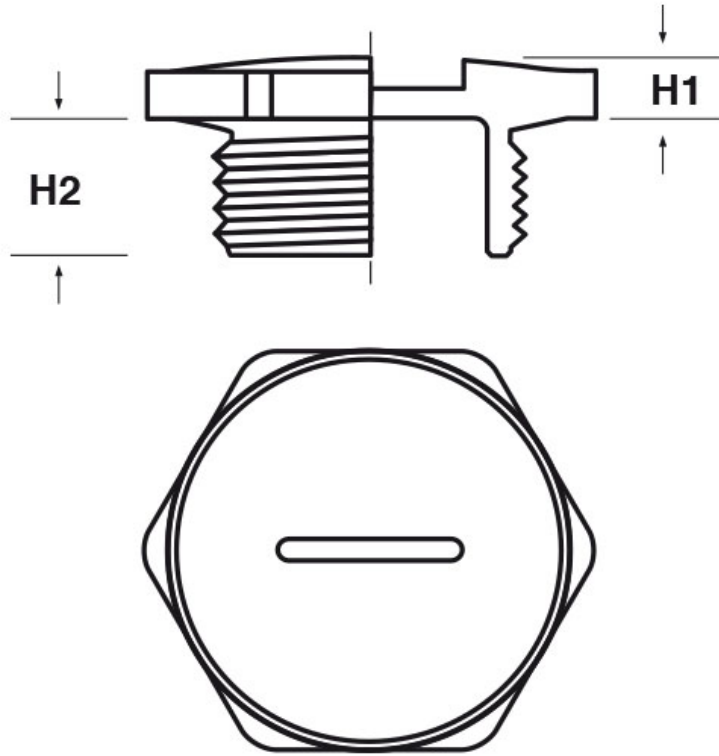

SCHEMA ARTICOLO

Articolo: P-TFE PG4824.65 - Codice EZ: 146009

27/07/2024

ARTICOLO	colore	filetto passo	filetto valore	H1 mm	H2 mm	chiave mm
P-TFE PG4824.65	grigio RAL 7035	PG	48	10	16	65

Materiale: policarbonato.	Colore: grigio chiaro RAL 7035, nero RAL 9005.
Temperatura d'uso: -40°C / +135°C	Protezione IP: IP 65.