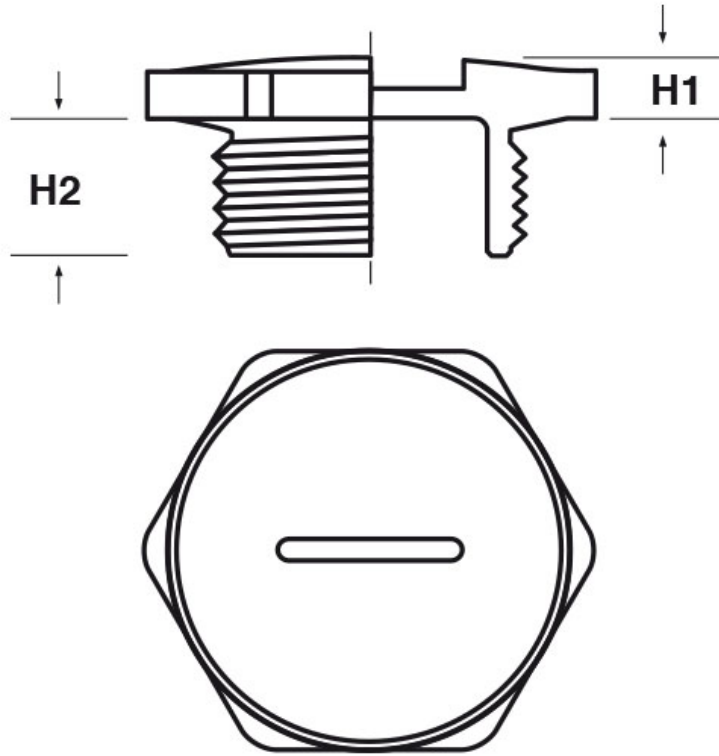

**SCHEMA ARTICOLO**

Articolo: P-TFE PG4224.60 - Codice EZ: 146008

16/07/2024

ARTICOLO	colore	filetto passo	filetto valore	H1 mm	H2 mm	chiave mm
P-TFE PG4224.60	grigio RAL 7035	PG	42	9	15,5	60

Materiale: policarbonato.

Colore: grigio chiaro RAL 7035, nero RAL 9005.

Temperatura d'uso: -40°C / +135°C

Protezione IP: IP 65.

Tutte le informazioni e i dati riportati sono indicativi e possono essere soggetti a variazioni senza preavviso