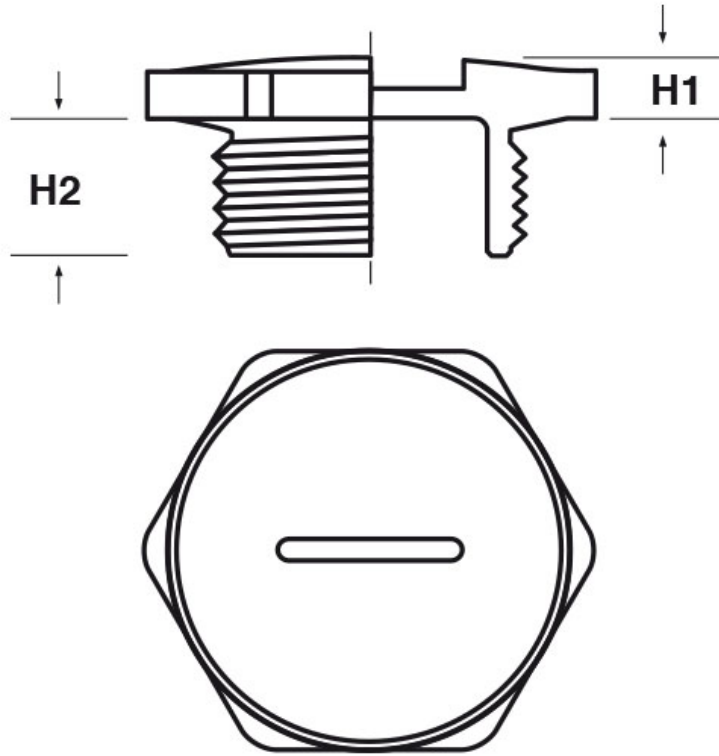

SCHEMA ARTICOLO

Articolo: P-TFE PG3624.55 - Codice EZ: 146007

01/08/2024

| ARTICOLO | colore | filetto passo | filetto valore | H1 mm | H2 mm | chiave mm |
|-----------------|-----------------|---------------|----------------|-------|-------|-----------|
| P-TFE PG3624.55 | grigio RAL 7035 | PG | 36 | 7,5 | 14 | 55 |

Materiale: policarbonato.

Colore: grigio chiaro RAL 7035, nero RAL 9005.

Temperatura d'uso: -40°C / +135°C

Protezione IP: IP 65.

Tutte le informazioni e i dati riportati sono indicativi e possono essere soggetti a variazioni senza preavviso