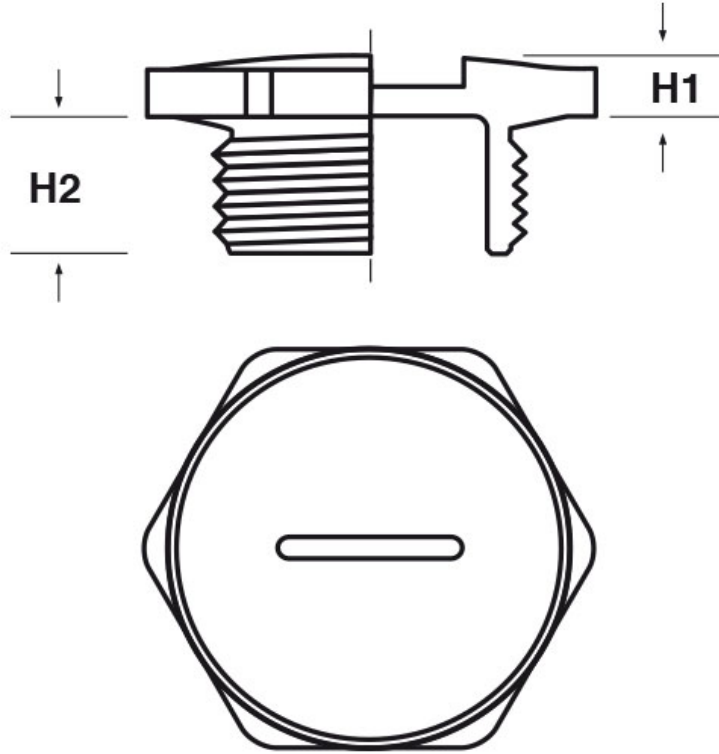

SCHEMA ARTICOLO

Articolo: P-TFE PG2924.41 - Codice EZ: 146006

16/07/2024

ARTICOLO	colore	filetto passo	filetto valore	H1 mm	H2 mm	chiave mm
P-TFE PG2924.41	grigio RAL 7035	PG	29	6	12	41

Materiale: policarbonato.

Colore: grigio chiaro RAL 7035, nero RAL 9005.

Temperatura d'uso: -40°C / +135°C

Protezione IP: IP 65.

Tutte le informazioni e i dati riportati sono indicativi e possono essere soggetti a variazioni senza preavviso