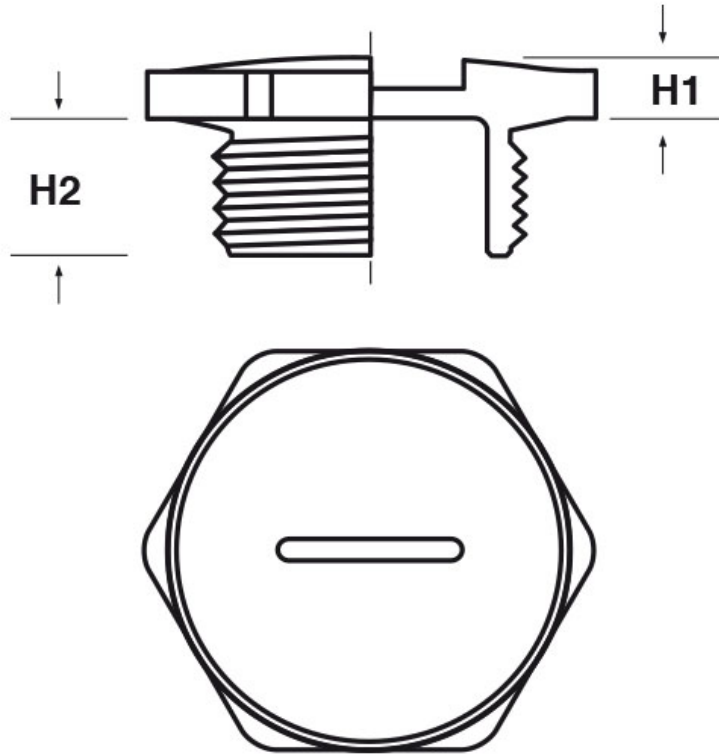

SCHEMA ARTICOLO

Articolo: P-TFE PG2124.32 - Codice EZ: 146005

18/09/2024

ARTICOLO	colore	filetto passo	filetto valore	H1 mm	H2 mm	chiave mm
P-TFE PG2124.32	grigio RAL 7035	PG	21	4,5	10	32

Materiale: policarbonato.

Temperatura d'uso: -40°C / +135°C

Colore: grigio chiaro RAL 7035, nero RAL 9005.

Protezione IP: IP 65.

Tutte le informazioni e i dati riportati sono indicativi e possono essere soggetti a variazioni senza preavviso