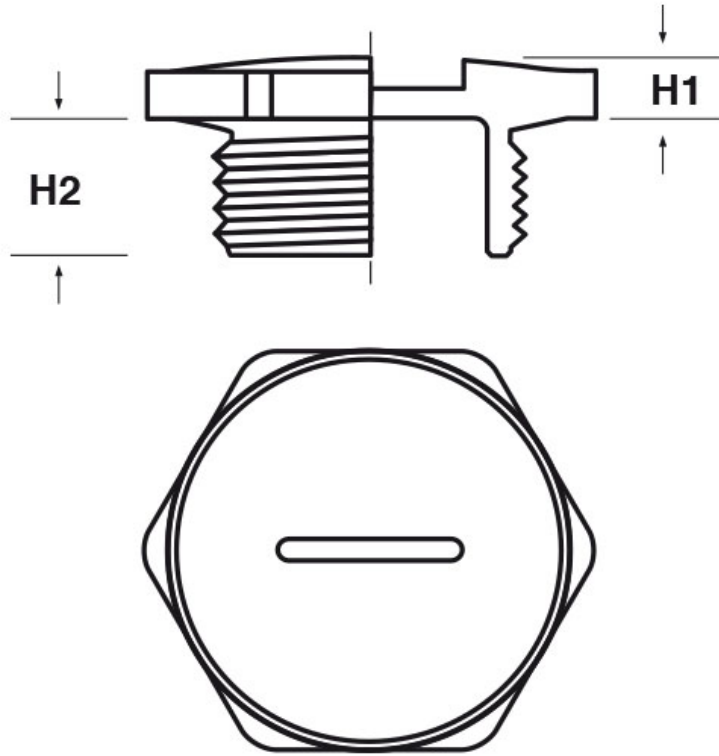

**SCHEMA ARTICOLO**

Articolo: P-TFE PG1326.24 - Codice EZ: 146016

16/07/2024

ARTICOLO	colore	filetto passo	filetto valore	H1 mm	H2 mm	chiave mm
P-TFE PG1326.24	nero RAL 9005	PG	13,5	3,5	9	24

Materiale: policarbonato.

Colore: grigio chiaro RAL 7035, nero RAL 9005.

Temperatura d'uso: -40°C / +135°C

Protezione IP: IP 65.

Tutte le informazioni e i dati riportati sono indicativi e possono essere soggetti a variazioni senza preavviso