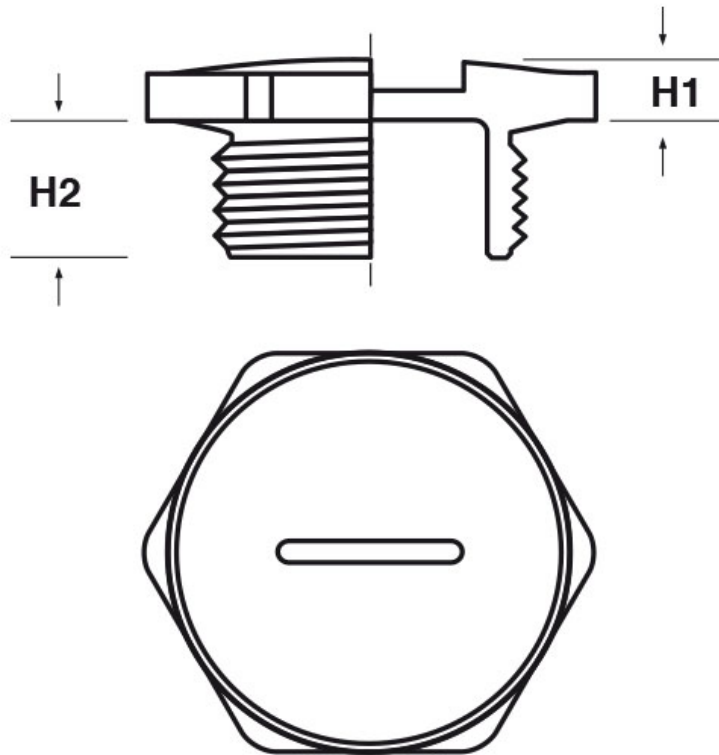

SCHEMA ARTICOLO

Articolo: P-TFE PG1324.24 - Codice EZ: 146003

18/07/2024

ARTICOLO	colore	filetto passo	filetto valore	H1 mm	H2 mm	chiave mm
P-TFE PG1324.24	grigio RAL 7035	PG	13,5	3,5	9	24

Materiale: policarbonato.

Colore: grigio chiaro RAL 7035, nero RAL 9005.

Temperatura d'uso: -40°C / +135°C

Protezione IP: IP 65.

Tutte le informazioni e i dati riportati sono indicativi e possono essere soggetti a variazioni senza preavviso