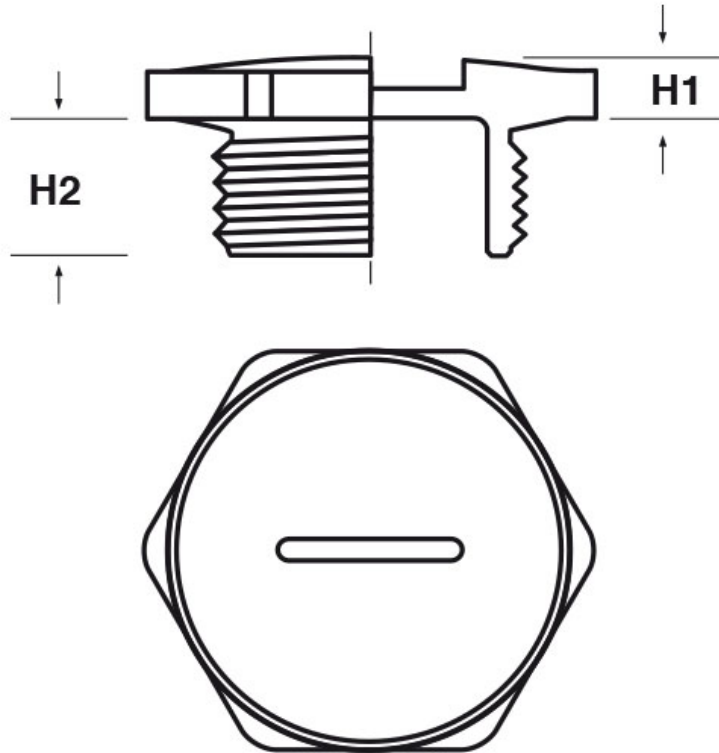

**SCHEMA ARTICOLO**

Articolo: P-TFE PG1124.22 - Codice EZ: 146002

18/07/2024

ARTICOLO	colore	filetto passo	filetto valore	H1 mm	H2 mm	chiave mm
P-TFE PG1124.22	grigio RAL 7035	PG	11	3,5	8	22

Materiale: policarbonato.	Colore: grigio chiaro RAL 7035, nero RAL 9005.
Temperatura d'uso: -40°C / +135°C	Protezione IP: IP 65.