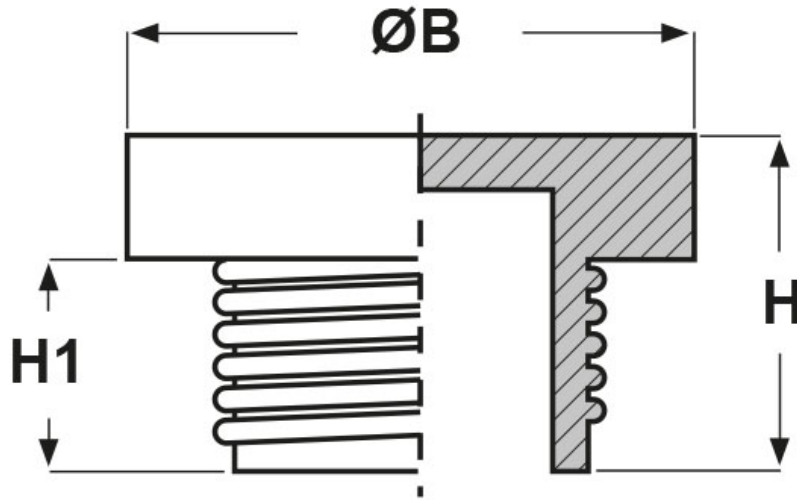

SCHEMA ARTICOLO

Articolo: TPL U916.24 - Codice EZ: N.D

27/07/2024

ARTICOLO	ØB mm	H mm	H1 mm	adatto a filetto UNF/JIC
TPL U916.24	18,9	13,6	9	9/16"x24

Materiale: polietilene PE-LD.

Colore: rosso.

Tutte le informazioni e i dati riportati sono indicativi e possono essere soggetti a variazioni senza preavviso