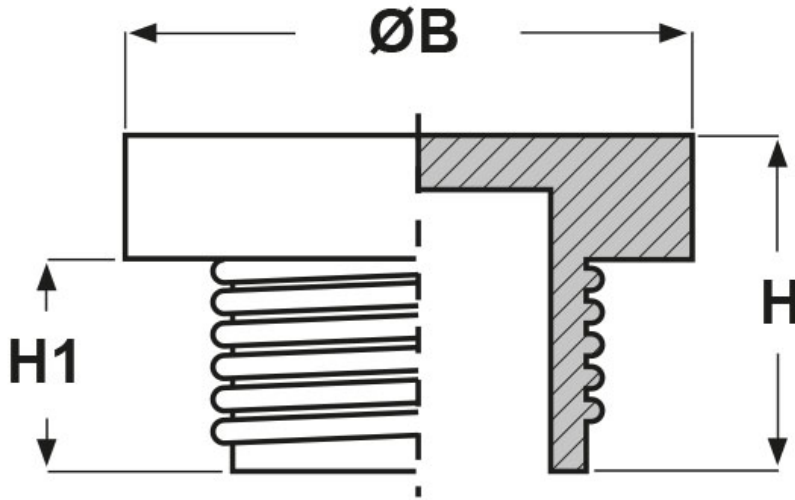

SCHEMA ARTICOLO

Articolo: TPL U716 - Codice EZ: N.D

24/07/2024

ARTICOLO	ØB mm	H mm	H1 mm	adatto a filetto UNF/JIC
TPL U716	17,4	16,1	11	7/16"x20

Materiale: polietilene PE-LD.

Colore: rosso.

Tutte le informazioni e i dati riportati sono indicativi e possono essere soggetti a variazioni senza preavviso