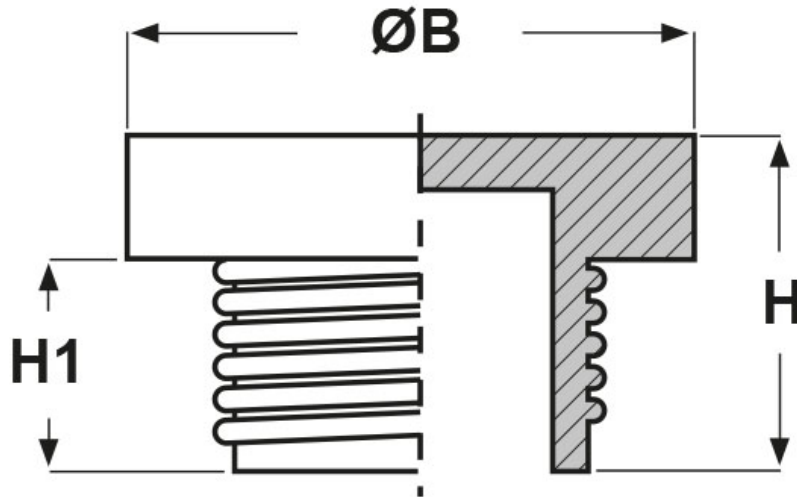

SCHEMA ARTICOLO

Articolo: TPL U38 - Codice EZ: N.D

25/07/2024

ARTICOLO	ØB mm	H mm	H1 mm	adatto a filetto UNF/JIC
TPL U38	13,7	14	9,5	3/8"x24

Materiale: polietilene PE-LD.

Colore: rosso.

Tutte le informazioni e i dati riportati sono indicativi e possono essere soggetti a variazioni senza preavviso