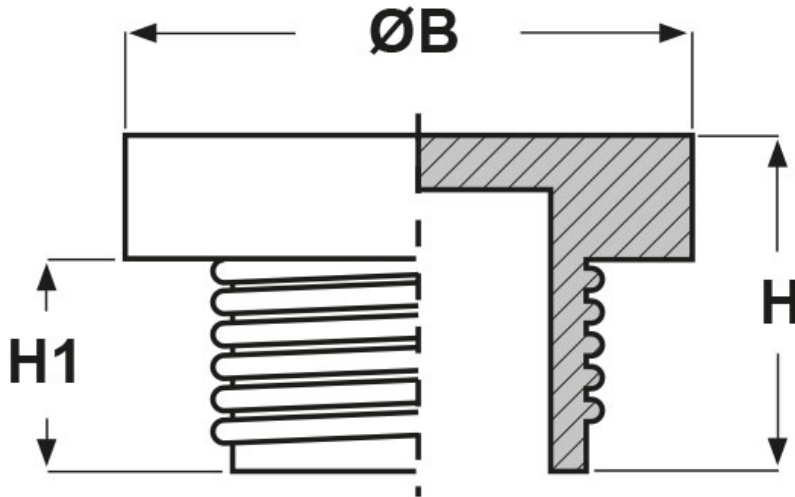

SCHEMA ARTICOLO

Articolo: TPL U212 - Codice EZ: N.D

25/07/2024

ARTICOLO	ØB mm	H mm	H1 mm	adatto a filetto UNF/JIC
TPL U212	73,6	20,6	15	2" 1/2x12

Materiale: polietilene PE-LD.

Colore: rosso.

Tutte le informazioni e i dati riportati sono indicativi e possono essere soggetti a variazioni senza preavviso