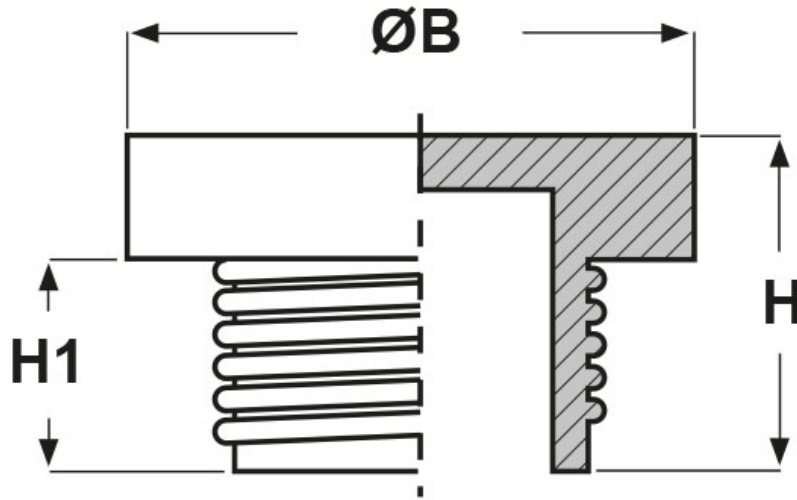

**SCHEMA ARTICOLO**

Articolo: TPL M52 - Codice EZ: N.D

27/07/2024

ARTICOLO	ØB mm	H mm	H1 mm	adatto a filetto Metrico
TPL M52	63,7	21,5	15,5	52x1,5

Materiale: polietilene PE-LD.

Colore: rosso.

Tutte le informazioni e i dati riportati sono indicativi e possono essere soggetti a variazioni senza preavviso