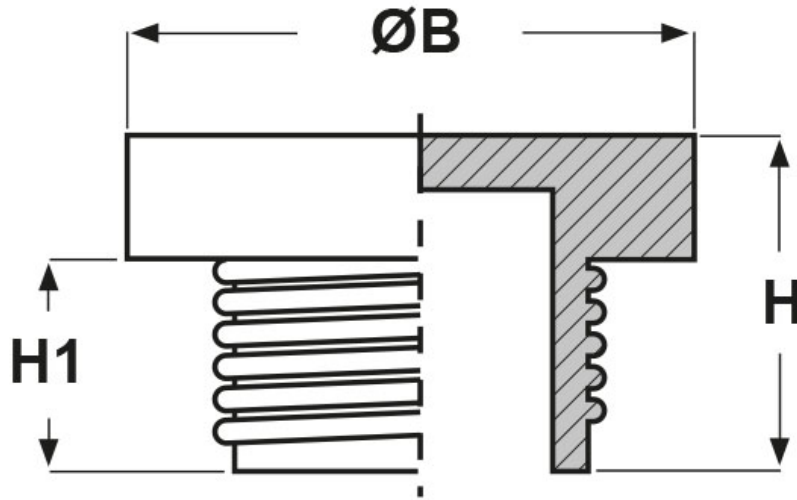

SCHEMA ARTICOLO

Articolo: TPL M26 - Codice EZ: N.D

27/07/2024

| ARTICOLO | ØB mm | H mm | H1 mm | adatto a filetto Metrico |
|----------|-------|------|-------|--------------------------|
| TPL M26 | 32,7 | 18,7 | 13,8 | 26x1,5 |

Materiale: polietilene PE-LD.

Colore: rosso.

Tutte le informazioni e i dati riportati sono indicativi e possono essere soggetti a variazioni senza preavviso

ELEKTROZUBEHÖR SPA

Sede:
Via F.lli Bronzetti, 24
20129 Milano (Italy)