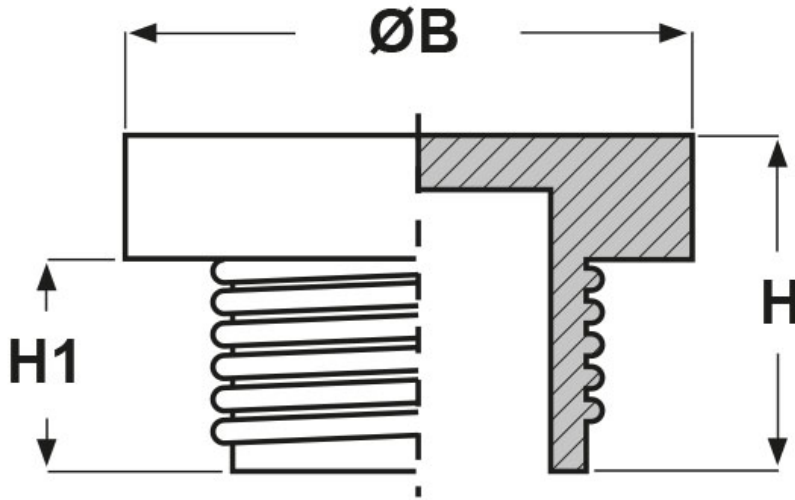

SCHEMA ARTICOLO

Articolo: TPL M25 - Codice EZ: N.D

27/07/2024

ARTICOLO	ØB mm	H mm	H1 mm	adatto a filetto Metrico
TPL M25	31,3	18,5	14	25x1,5

Materiale: polietilene PE-LD.

Colore: rosso.

Tutte le informazioni e i dati riportati sono indicativi e possono essere soggetti a variazioni senza preavviso