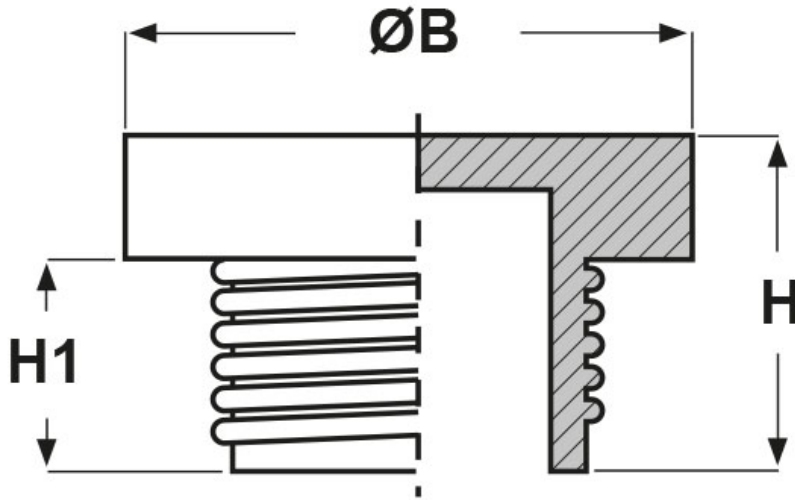

SCHEMA ARTICOLO

Articolo: TPL M24 - Codice EZ: N.D

27/07/2024

ARTICOLO	ØB mm	H mm	H1 mm	adatto a filetto Metrico
TPL M24	31,3	18,5	13,8	24x1,5

Materiale: polietilene PE-LD.

Colore: rosso.

Tutte le informazioni e i dati riportati sono indicativi e possono essere soggetti a variazioni senza preavviso