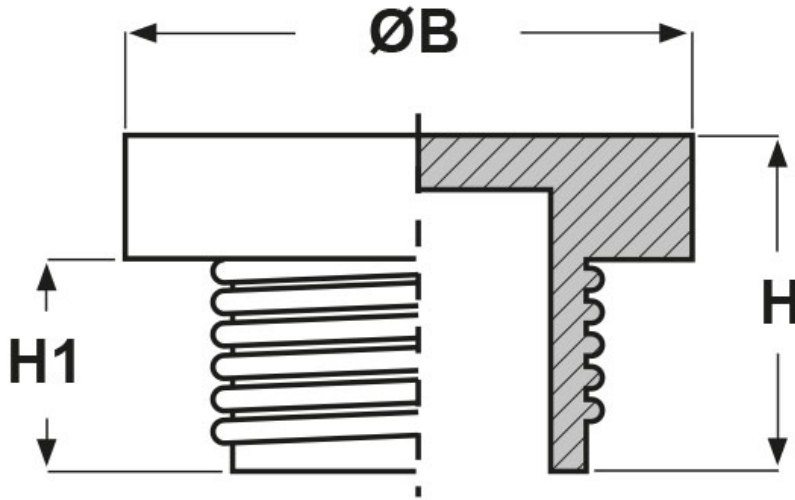

SCHEMA ARTICOLO

Articolo: TPL M22 - Codice EZ: N.D

27/07/2024

ARTICOLO	ØB mm	H mm	H1 mm	adatto a filetto Metrico
TPL M22	28,2	18,3	13,7	22x1,5

Materiale: polietilene PE-LD.

Colore: rosso.

Tutte le informazioni e i dati riportati sono indicativi e possono essere soggetti a variazioni senza preavviso