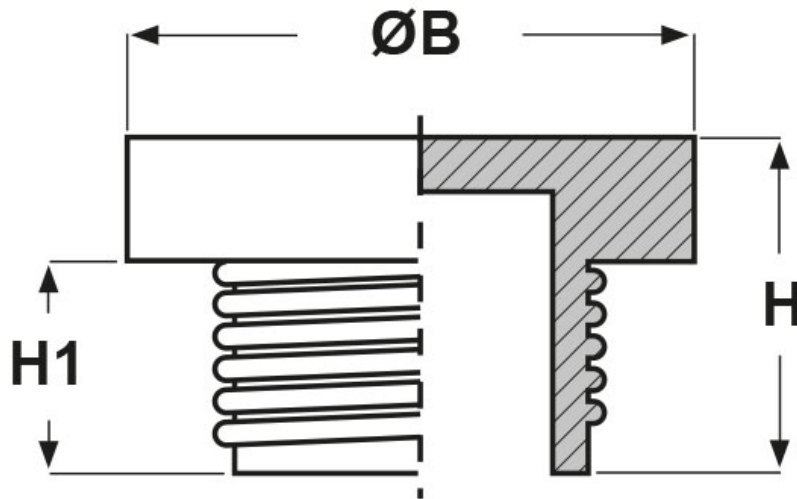

**SCHEMA ARTICOLO**

Articolo: TPL M20 - Codice EZ: 175128

27/07/2024

ARTICOLO	ØB mm	H mm	H1 mm	adatto a filetto Metrico
TPL M20	26,3	18,2	14	20x1,5

Materiale: polietilene PE-LD.

Colore: rosso.

Tutte le informazioni e i dati riportati sono indicativi e possono essere soggetti a variazioni senza preavviso