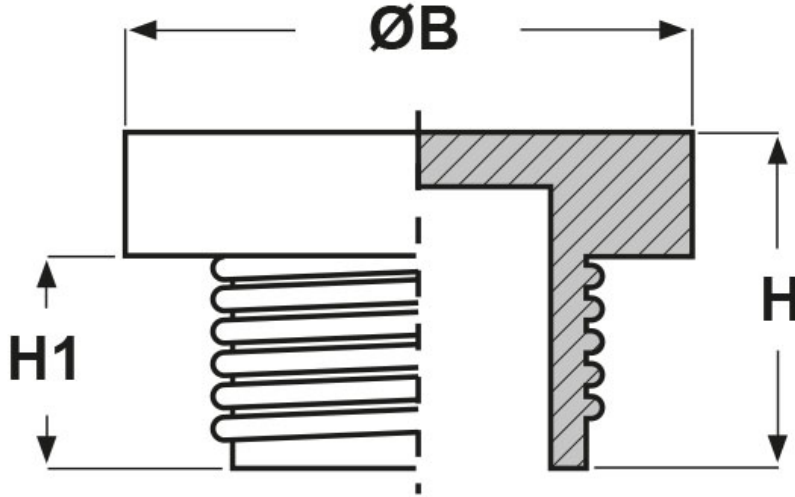

SCHEMA ARTICOLO

Articolo: TPL M16 - Codice EZ: N.D

27/07/2024

ARTICOLO	ØB mm	H mm	H1 mm	adatto a filetto Metrico
TPL M16	22	17,2	12,5	16x1,5

Materiale: polietilene PE-LD.

Colore: rosso.

Tutte le informazioni e i dati riportati sono indicativi e possono essere soggetti a variazioni senza preavviso