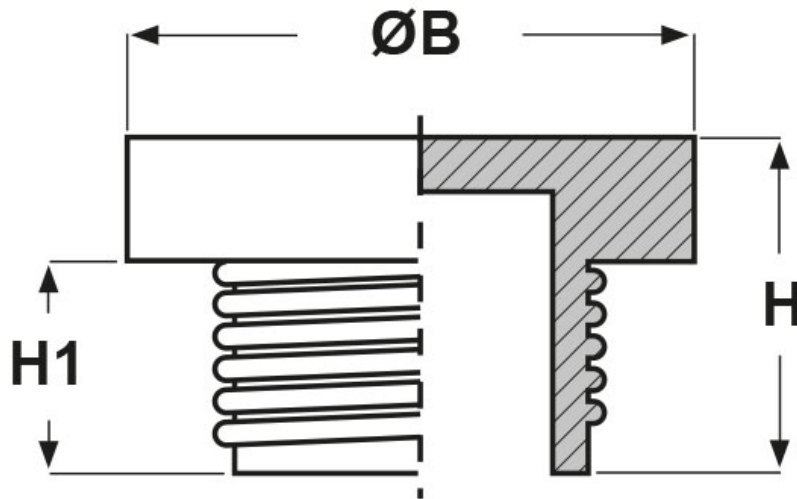

SCHEMA ARTICOLO

Articolo: TPL M12X1 - Codice EZ: N.D

27/07/2024

ARTICOLO	ØB mm	H mm	H1 mm	adatto a filetto Metrico
TPL M12X1	18,5	16,7	10,7	12x1

Materiale: polietilene PE-LD.

Colore: rosso.

Tutte le informazioni e i dati riportati sono indicativi e possono essere soggetti a variazioni senza preavviso