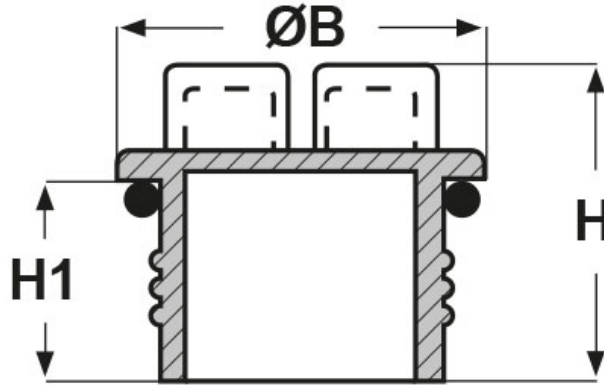

SCHEMA ARTICOLO

Articolo: TPL-OR M48 - Codice EZ: N.D

22/07/2024

ARTICOLO	ØB mm	H mm	H1 mm	L mm	adatto a filetto Metrico
TPL-OR M48	55	25	15	30	48x2

Materiale: polietilene PE-HD.

Colore: giallo.

Tutte le informazioni e i dati riportati sono indicativi e possono essere soggetti a variazioni senza preavviso