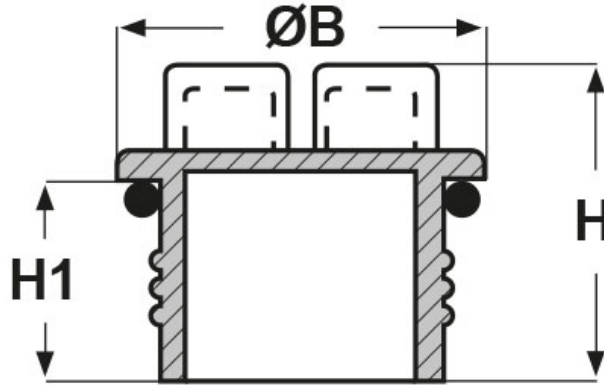

SCHEMA ARTICOLO

Articolo: TPL-OR M26 - Codice EZ: N.D

16/07/2024

ARTICOLO	ØB mm	H mm	H1 mm	L mm	adatto a filetto Metrico
TPL-OR M26	32	20,4	12	19	26x1,5

Materiale: polietilene PE-HD.

Colore: giallo.

Tutte le informazioni e i dati riportati sono indicativi e possono essere soggetti a variazioni senza preavviso