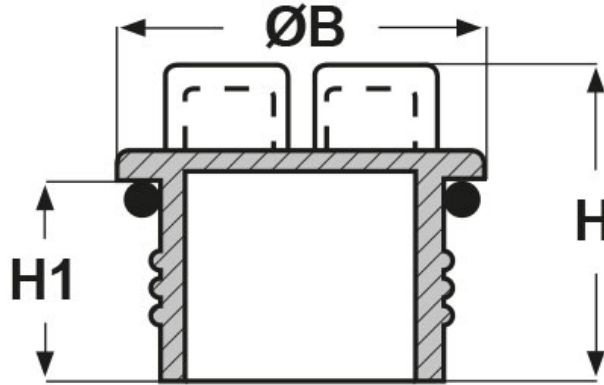

SCHEMA ARTICOLO

Articolo: TPL-OR M24 - Codice EZ: 175049

23/07/2024

ARTICOLO	ØB mm	H mm	H1 mm	L mm	adatto a filetto Metrico
TPL-OR M24	30	20,4	12	17	24x1,5

Materiale: polietilene PE-HD.

Colore: giallo.

Tutte le informazioni e i dati riportati sono indicativi e possono essere soggetti a variazioni senza preavviso