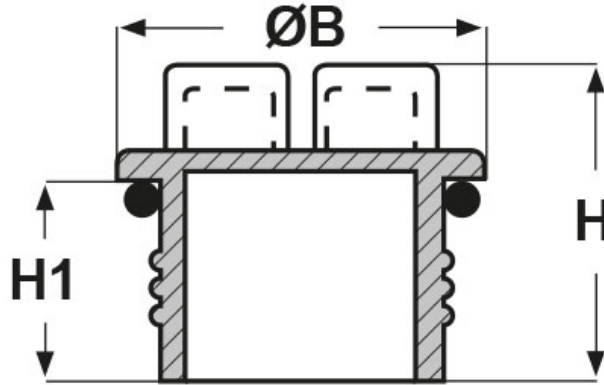

SCHEMA ARTICOLO

Articolo: TPL-OR M20 - Codice EZ: N.D

24/07/2024

| ARTICOLO | ØB mm | H mm | H1 mm | L mm | adatto a filetto Metrico |
|------------|-------|------|-------|------|--------------------------|
| TPL-OR M20 | 26 | 20,4 | 12 | 15 | 20x1,5 |

Materiale: polietilene PE-HD.

Colore: giallo.

Tutte le informazioni e i dati riportati sono indicativi e possono essere soggetti a variazioni senza preavviso

ELEKTROZUBEHÖR SPA

Sede:
Via F.lli Bronzetti, 24
20129 Milano (Italy)