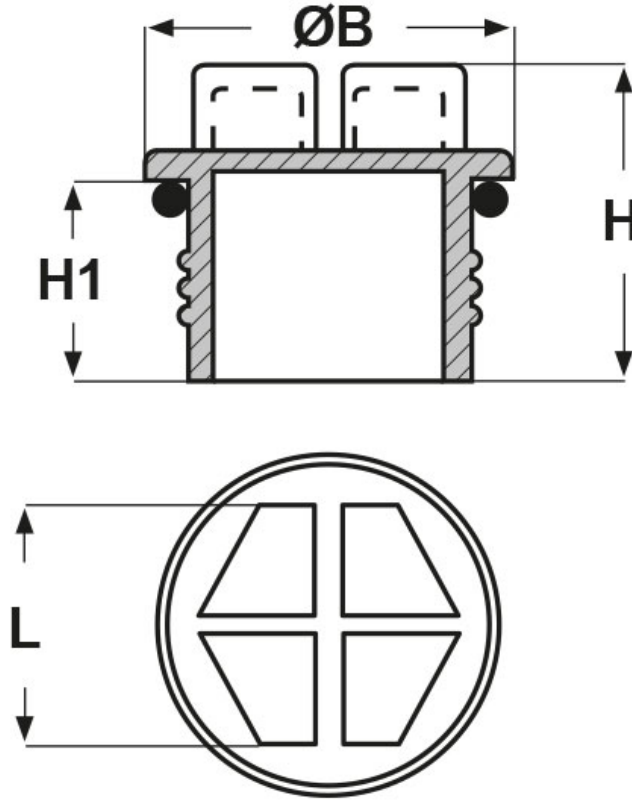

SCHEMA ARTICOLO

Articolo: TPL-OR M18 - Codice EZ: N.D

22/07/2024

ARTICOLO	ØB mm	H mm	H1 mm	L mm	adatto a filetto Metrico
TPL-OR M18	24	20,4	12	13	18x1,5

Materiale: polietilene PE-HD.

Colore: giallo.

Tutte le informazioni e i dati riportati sono indicativi e possono essere soggetti a variazioni senza preavviso