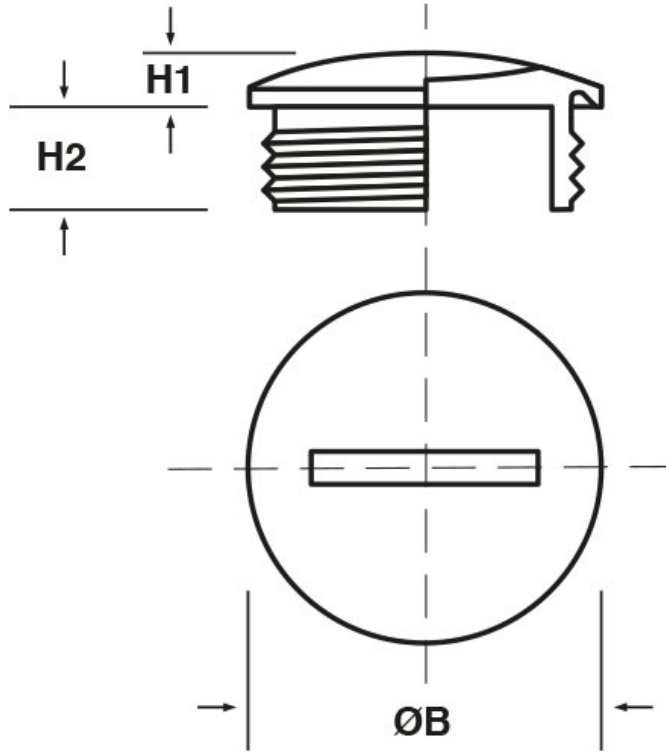

**SCHEMA ARTICOLO**

Articolo: TFC PG7.14 - Codice EZ: 169590

24/07/2024

ARTICOLO	filetto passo	filetto valore	ØB mm	H1 mm	H2 mm
TFC PG7.14	PG	7	14	3	5

Materiale: ottone nichelato.

Tutte le informazioni e i dati riportati sono indicativi e possono essere soggetti a variazioni senza preavviso