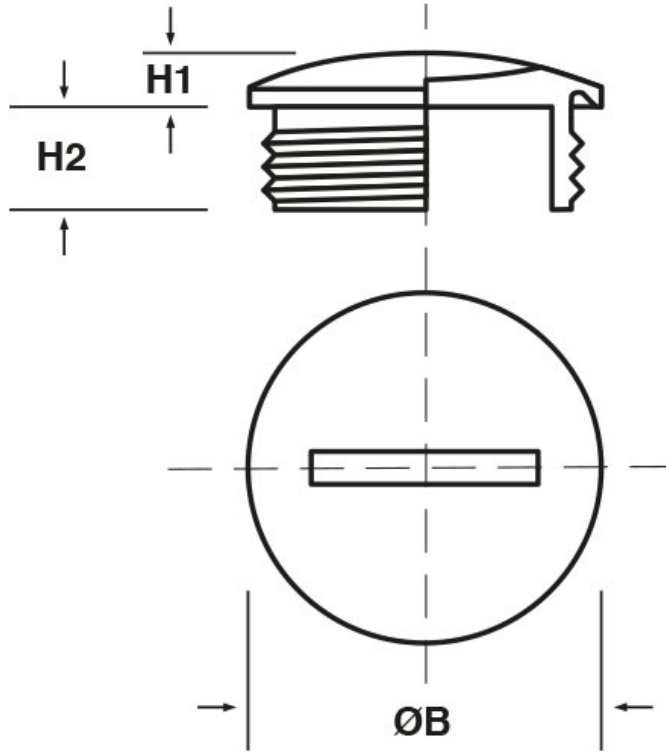

SCHEMA ARTICOLO

Articolo: TFC PG29.39 - Codice EZ: 169596

25/07/2024

ARTICOLO	filetto passo	filetto valore	ØB mm	H1 mm	H2 mm
TFC PG29.39	PG	29	39	4	8

Materiale: ottone nichelato.

Tutte le informazioni e i dati riportati sono indicativi e possono essere soggetti a variazioni senza preavviso